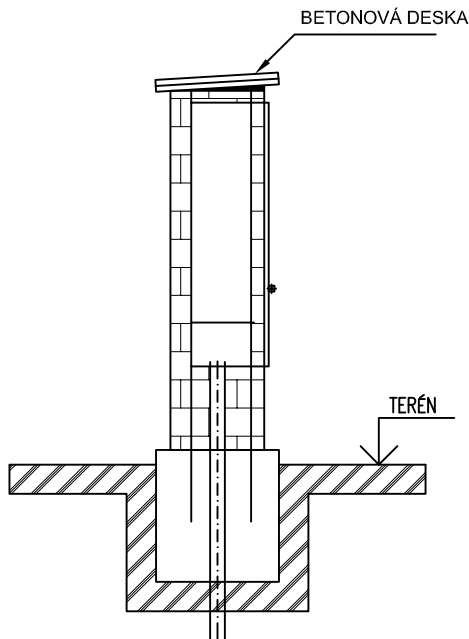

PILÍŘ Z BÍLÝCH MRAZUVZDORNÝCH CIHEL

VEŠKERÉ KOVOVÉ DÍLY CHRÁNIT 2X ZÁKLADNÍM
A 2x VRCHNÍM NÁTĚREM RAL5015
ROZMĚRY NIK V PILÍŘI:
1. 310x710x200mm
2. 1550x1000x500mm
3. 500x500x500mm