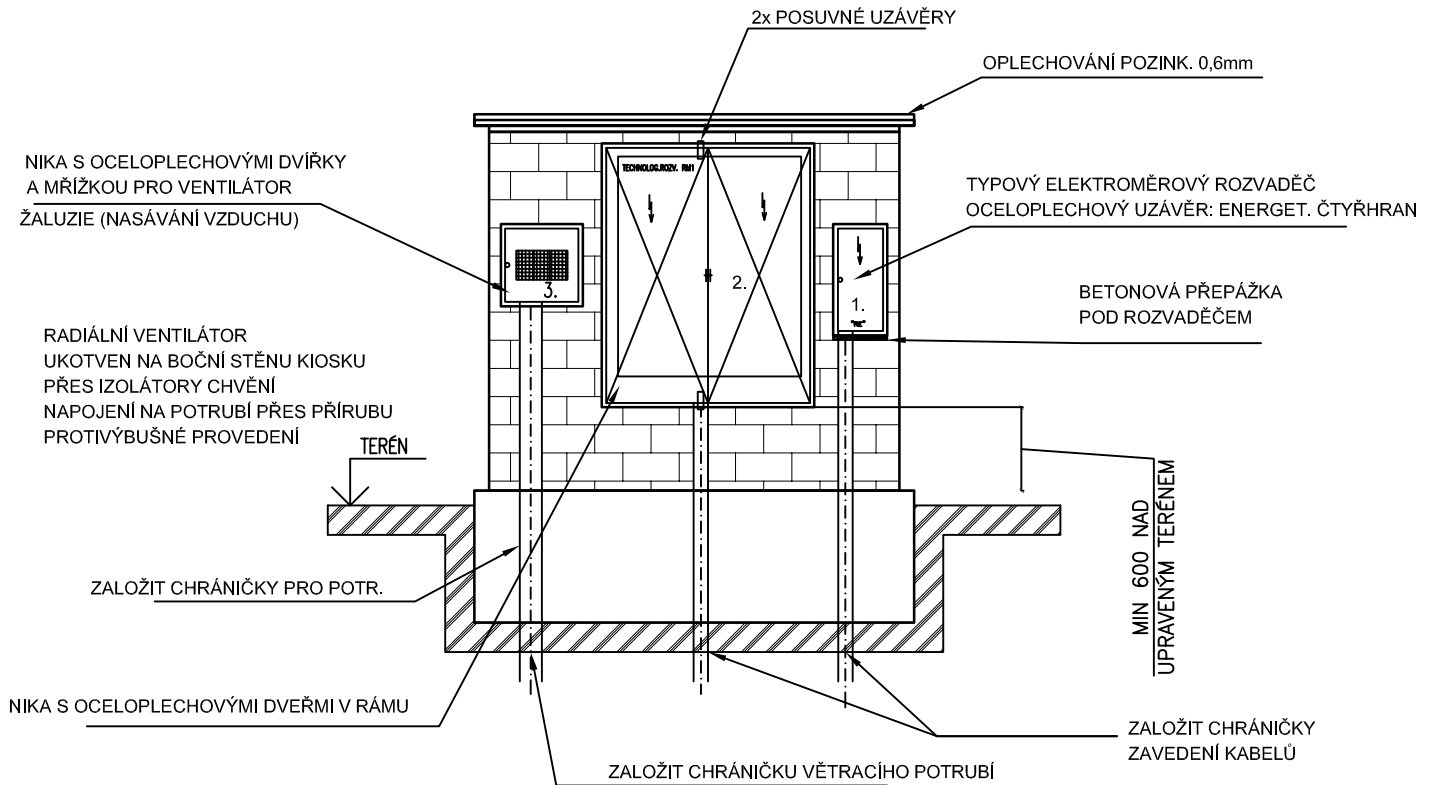

PILÍŘ Z BÍLÝCH MRAZUVZDORNÝCH CIHEL

VEŠKERÉ KOVOVÉ DÍLY CHRÁNIT 2X ZÁKLADNÍM
A 2x VRCHNÍM NÁTĚREM RAL5015
ROZMĚRY NIK V PILÍŘI:
1. 310x710x200mm
2. 1550x1000x500mm
3. 500x500x500mm